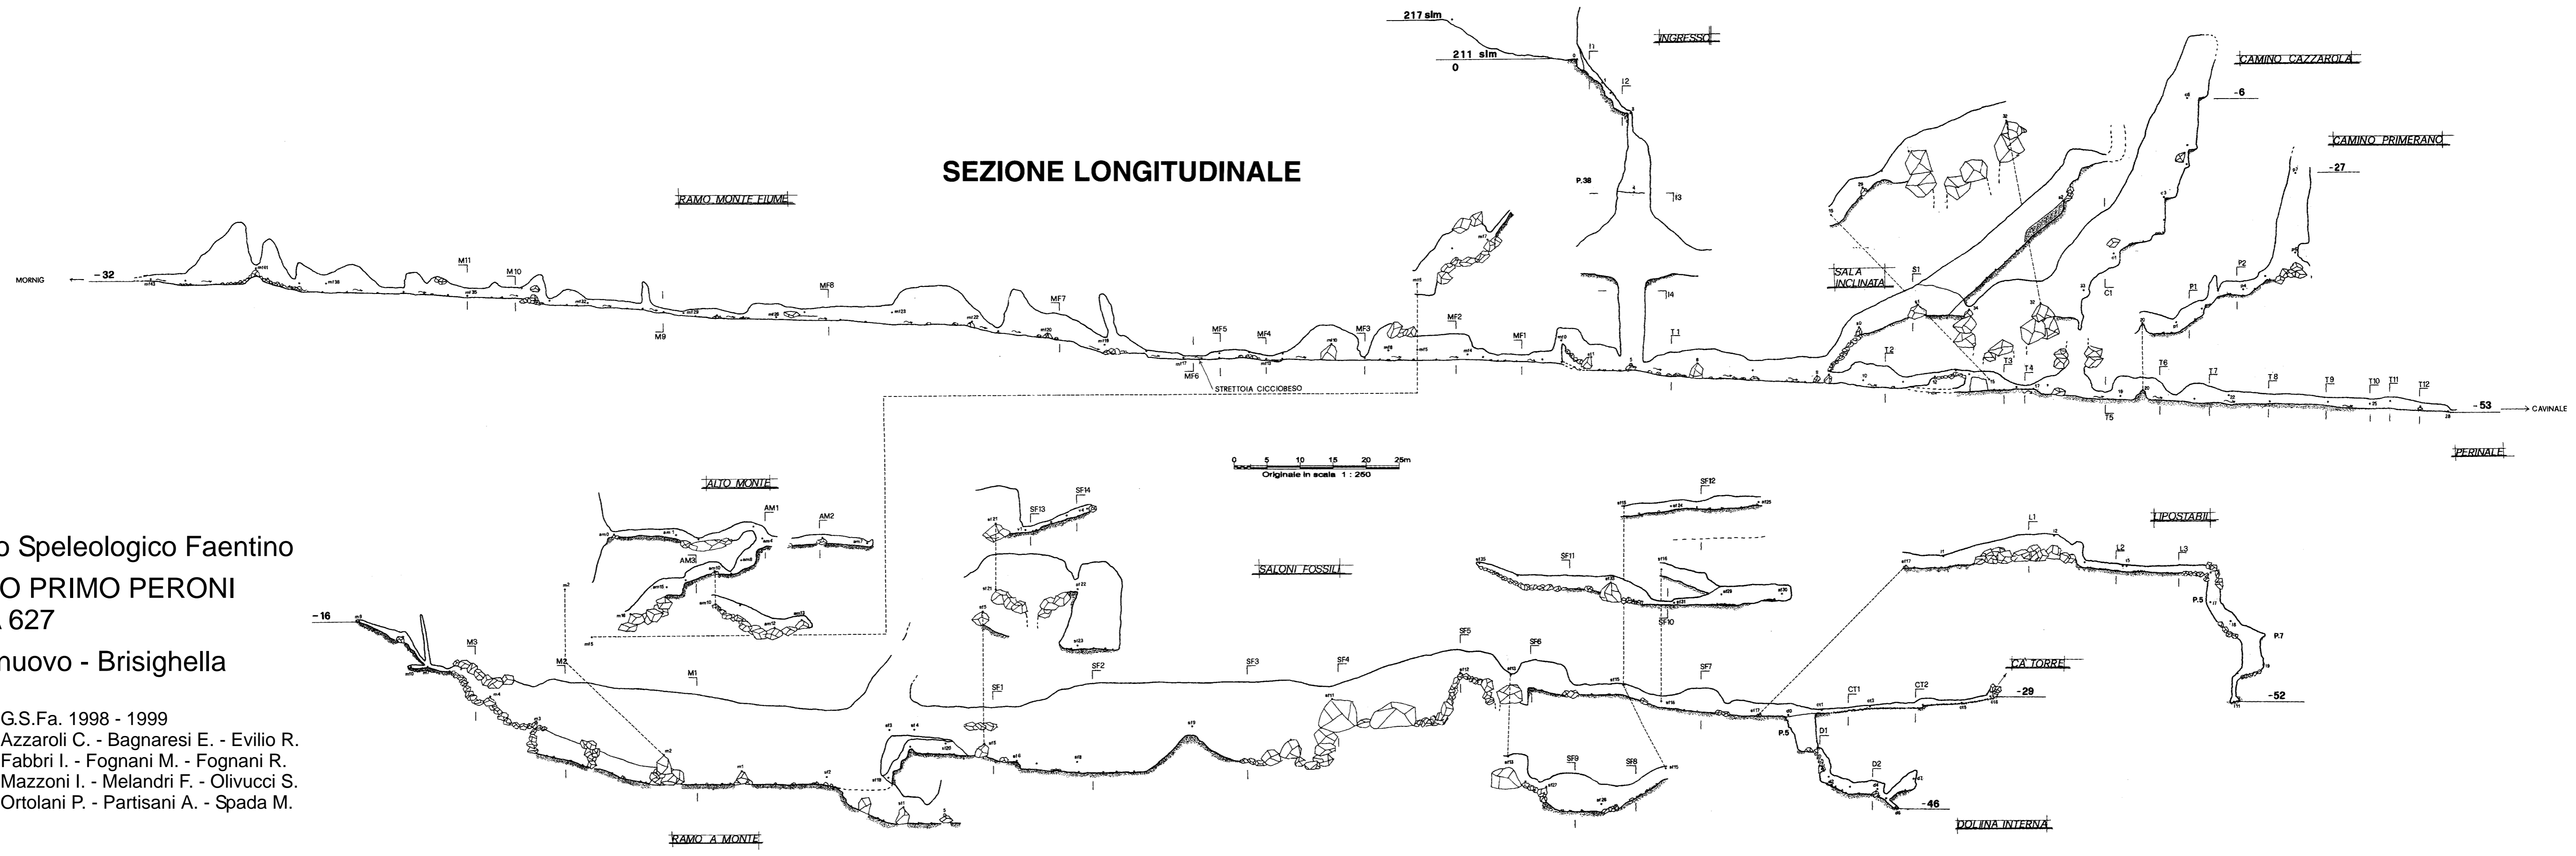

SEZIONE LONGITUDINALE

Gruppo Speleologico Faentino
ABISSO PRIMO PERONI
ER RA 627
 Castelnuovo - Brisighella

Rilievo: G.S.Fa. 1998 - 1999
 Azzaroli C. - Bagnaresi E. - Evilio R.
 Fabbri I. - Fognani M. - Fognani R.
 Mazzoni I. - Melandri F. - Olivucci S.
 Ortolani P. - Partisani A. - Spada M.